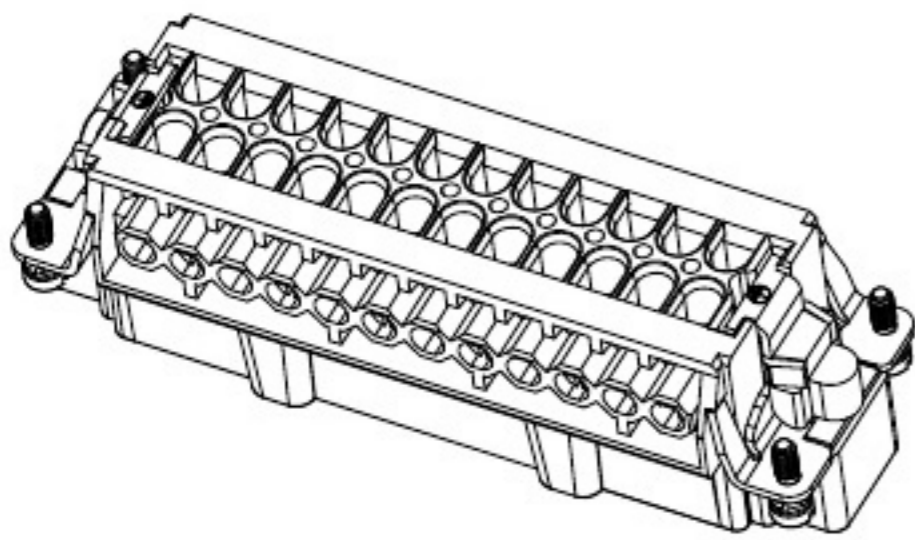

REVISION DATA				
SYM	ECN	DESCRIPTION	DATE	APPROVED

contact arrangement

	SIGNATURE	DATE	Units	mm	 宁波欧科瑞连接器有限公司 NINGBO OKERUI CONNECTOR CO.,LTD.	
DRAW			Size	A4	PART NAME	HZW-HVE-010-M
DESIGN			Scale	1:1	Drawing NO.	61 276 010 131 REV
CHECK			Sheet	1/1	File path	OKR.VEP.010M A0
APPROVE			Proj.	