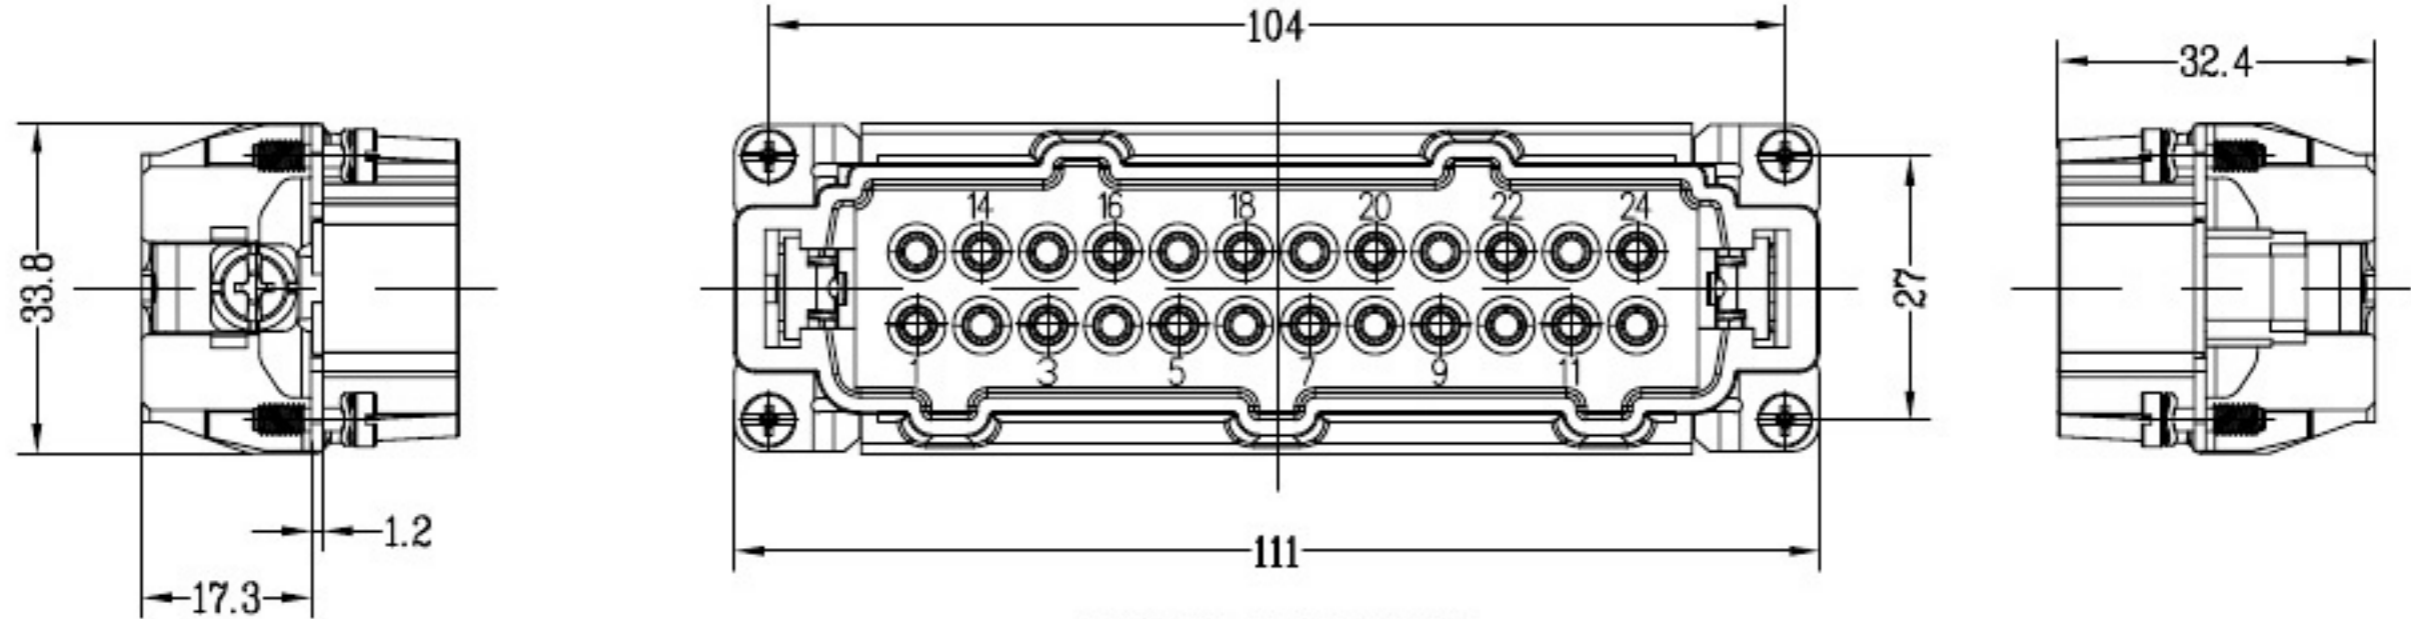

REVISION DATA				
SYM	ECN	DESCRIPTION	DATE	APPROVED

contact arrangement

	SIGNATURE	DATE	Units	mm	 宁波欧科瑞连接器有限公司 NINGBO OKERUI CONNECTOR CO.,LTD.	
DRAW			Size	A4	PART NAME	HZW-HVE-010-M
DESIGN			Scale	1:1	Drawing NO.	61 276 010 131 REV
CHECK			Sheet	1/1	File path	OKR.VEP.010M A0
APPROVE			Proj.	