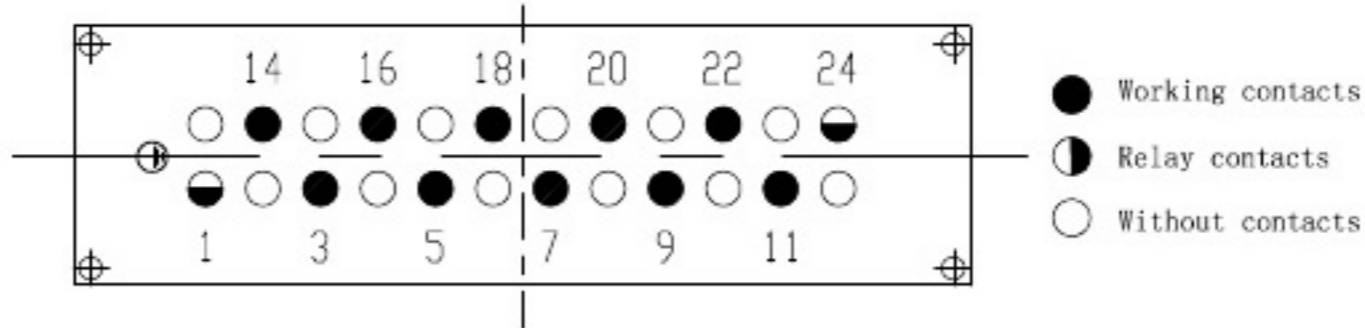

REVISION DATA				
SYM	ECN	DESCRIPTION	DATE	APPROVED

contact arrangement

	SIGNATURE	DATE	Units	mm	 宁波欧科瑞连接器有限公司 NINGBO OKERUI CONNECTOR CO.,LTD.	
DRAW			Size	A4	PART NAME	HZW-HVE-010-M
DESIGN			Scale	1:1	Drawing NO.	61 276 010 131 REV
CHECK			Sheet	1/1	File path	OKR.VEP.010M A0
APPROVE			Proj.	