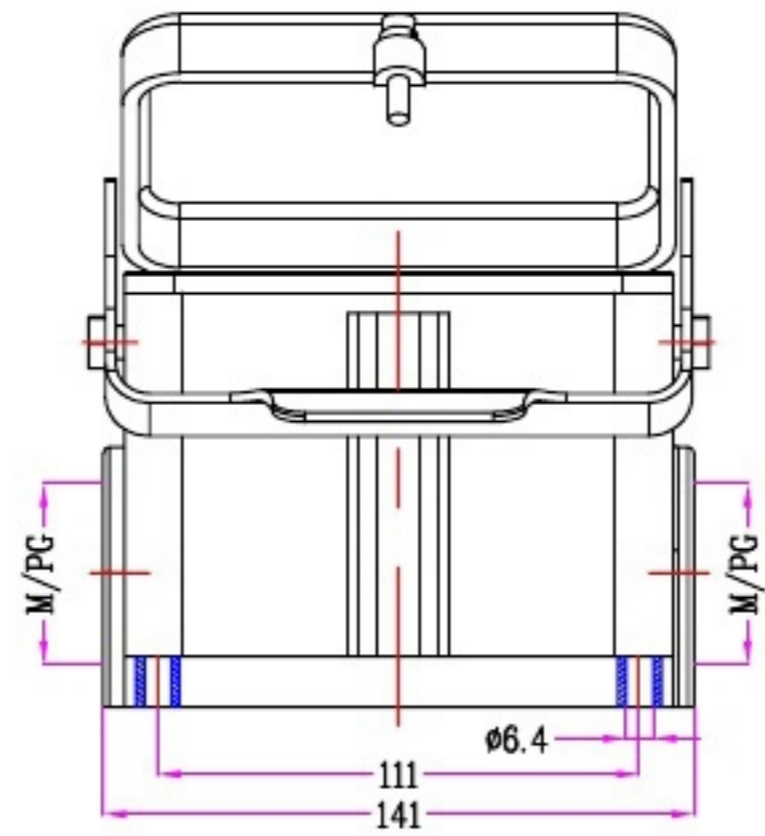

1	2	3	4	5	6	7	8		
Identification	Type name	Part number	Thread(M/PG)	Lever type	REVISION DATA			Your Choice	
Housings Surface mounting With thermo-Plastic cover	HZW-HV48B-SG-CV-1PL-M40	91 536 048 140	M40	Metal	SYM	ECN	DESCRIPTION	DATE	APPROVED
	HZW-HV48B-SG-CV-1PL-2M40	91 536 048 240	2M40	Metal					
	HZW-HV48B-SG-CV-1PL-PG29	91 536 048 129	PG29	Metal					
	HZW-HV48B-SG-CV-1PL-2PG29	91 536 048 229	2PG29	Metal					
	HZW-HV48B-SG-CV-1PL-PG36	91 536 048 136	PG36	Metal					
	HZW-HV48B-SG-CV-1PL-2PG36	91 536 048 236	2PG36	Metal					

A  
B  
C  
D  
E  
F

A  
B  
C  
D  
E  
F

	SIGNATURE	DATE	Units	mm	 宁波欧科瑞连接器有限公司 NINGBO OKERUI CONNECTOR CO.,LTD.		
DRAW			Size	A4	TYPE NAME HZW-HV48B-SG-CV-1PL-M/PG		
DESIGN			Scale		Part number	91 536 048 XXX	REV
CHECK			Sheet	1/1	File path	OKR.48V.H48VL	A0
APPROVE			Proj.	