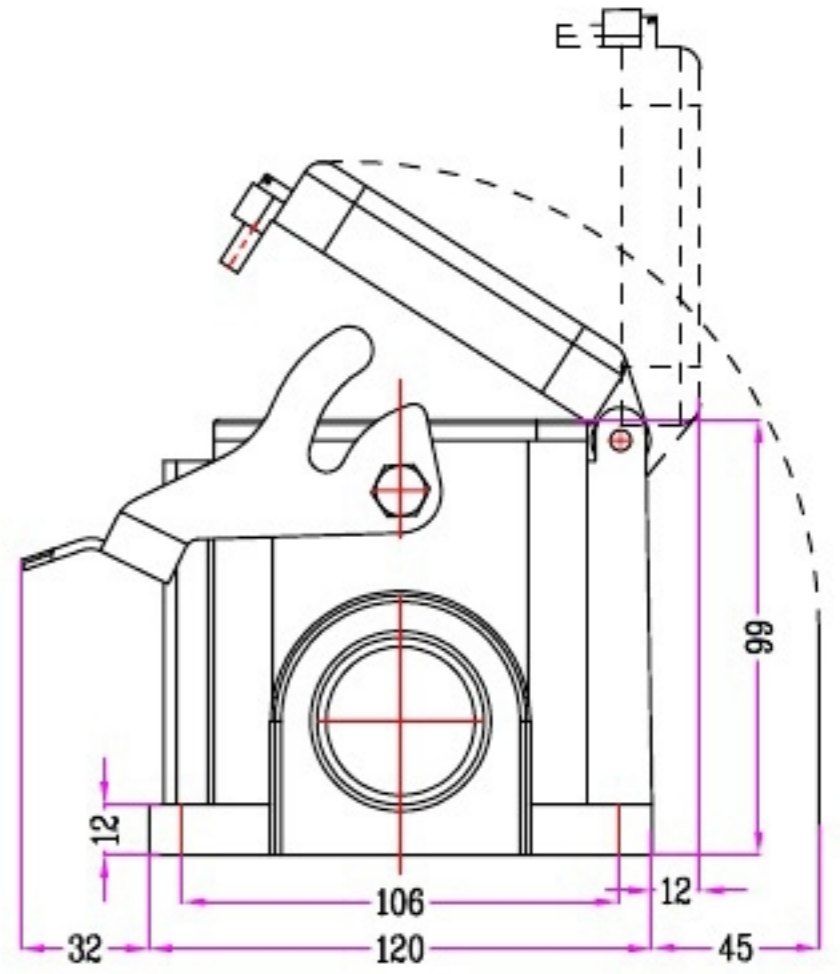

1	2	3	4	5	6	7	8		
Identification	Type name	Part number	Thread(M/PG)	Lever type	REVISION DATA			Your Choice	
Housings Surface mounting With thermo-Plastic cover	HZW-HV48B-SG-CV-1PL-M40	91 536 048 140	M40	Metal	SYM	ECN	DESCRIPTION	DATE	APPROVED
	HZW-HV48B-SG-CV-1PL-2M40	91 536 048 240	2M40	Metal					
	HZW-HV48B-SG-CV-1PL-PG29	91 536 048 129	PG29	Metal					
	HZW-HV48B-SG-CV-1PL-2PG29	91 536 048 229	2PG29	Metal					
	HZW-HV48B-SG-CV-1PL-PG36	91 536 048 136	PG36	Metal					
	HZW-HV48B-SG-CV-1PL-2PG36	91 536 048 236	2PG36	Metal					

A  
B  
C  
D  
E  
F

A  
B  
C  
D  
E  
F

	SIGNATURE	DATE	Units	mm	 宁波欧科瑞连接器有限公司 NINGBO OKERUI CONNECTOR CO.,LTD.		
DRAW			Size	A4	TYPE NAME HZW-HV48B-SG-CV-1PL-M/PG		
DESIGN			Scale		Part number	91 536 048 XXX	REV
CHECK			Sheet	1/1	File path	OKR.48V.H48VL	A0
APPROVE			Proj.	