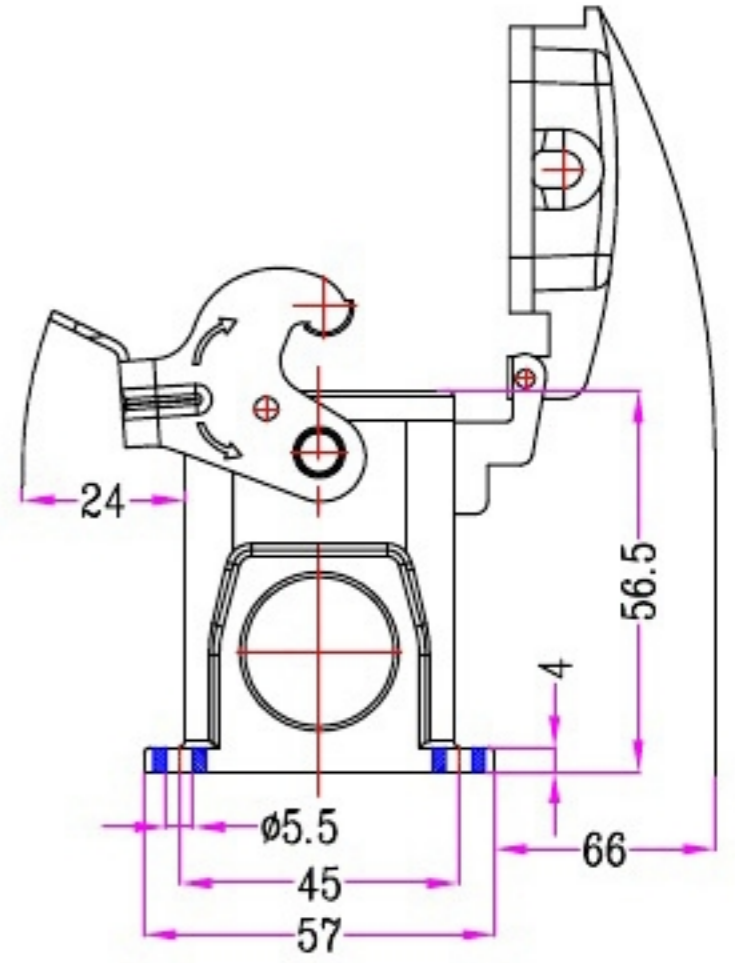

1	2	3	4	5	6	7	8			
Identification	Type name	Part number	Thread(M/PG)	Lever type	Your Choice	REVISION DATA				
Housings Surface mounting With thermo-Plastic cover	HZW-HV16B-SG-CV-1PL-M25	94 523 016 025	M25	Metal		SYM	ECN	DESCRIPTION	DATE	APPROVED
	HZW-HV16B-SG-CV-1PL-2M25	94 523 016 225	2M25	Metal						
	HZW-HV16B-SG-CV-1PL-PG21	94 523 016 021	PG21	Metal						
	HZW-HV16B-SG-CV-1PL-2PG21	94 523 016 221	2PG21	Metal						

A  
B  
C  
D  
E  
F

A  
B  
C  
D  
E  
F

	SIGNATURE	DATE	Units	mm	 宁波欧科瑞连接器有限公司 NINGBO OKERUI CONNECTOR CO.,LTD.	
DRAW			Size	A4	TYPE NAME	HZW-HV16B-SG-CV-1PL-M/PG
DESIGN			Scale		Part number	94 523 016 XXX REV
CHECK			Sheet	1/1	File path	OKR.16V.H16VL A0
APPROVE			Proj.			

1 2 3 4 5 6 7 8