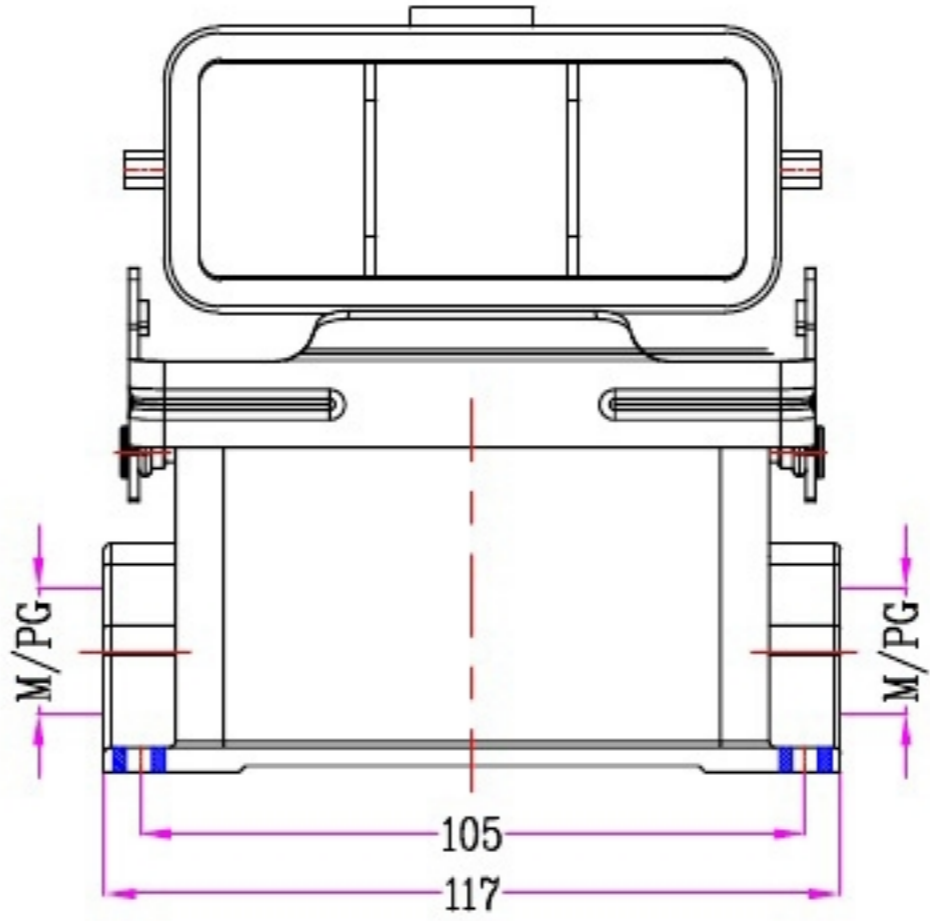

1	2	3	4	5	6	7	8			
Identification	Type name	Part number	Thread(M/PG)	Lever type	Your Choice	REVISION DATA				
Housings Surface mounting With thermo-Plastic cover	HZW-HV16B-SG-CV-1PL-M25	94 523 016 025	M25	Metal		SYM	ECN	DESCRIPTION	DATE	APPROVED
	HZW-HV16B-SG-CV-1PL-2M25	94 523 016 225	2M25	Metal						
	HZW-HV16B-SG-CV-1PL-PG21	94 523 016 021	PG21	Metal						
	HZW-HV16B-SG-CV-1PL-2PG21	94 523 016 221	2PG21	Metal						

A  
B  
C  
D  
E  
F

A  
B  
C  
D  
E  
F

	SIGNATURE	DATE	Units	mm	 宁波欧科瑞连接器有限公司 NINGBO OKERUI CONNECTOR CO.,LTD.	
DRAW			Size	A4	TYPE NAME	HZW-HV16B-SG-CV-1PL-M/PG
DESIGN			Scale		Part number	94 523 016 XXX REV
CHECK			Sheet	1/1	File path	OKR.16V.H16VL A0
APPROVE			Proj.			

1 2 3 4 5 6 7 8