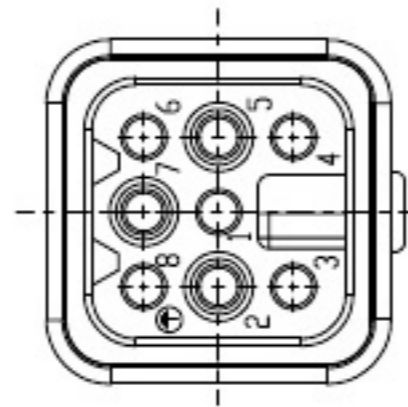

| REVISION DATA | | | | |
|---------------|-----|-------------|------|----------|
| SYM | ECN | DESCRIPTION | DATE | APPROVED |
| | | | | |
| | | | | |

| | | | | | | |
|---------|-----------|------|-------|---|---|---------------------------|
| | SIGNATURE | DATE | Units | mm |  宁波欧科瑞连接器有限公司 NINGBO OKERUI CONNECTOR CO.,LTD. | |
| DRAW | | | Size | A4 | PART NAME | HZW-HD-008-MC |
| DESIGN | | | Scale | 1.5:1 | Drawing NO. | 61 204 008 411 REV |
| CHECK | | | Sheet | 1/1 | File path | OKR.HAP.008MC A0 |
| APPROVE | | | Proj. |  | | |