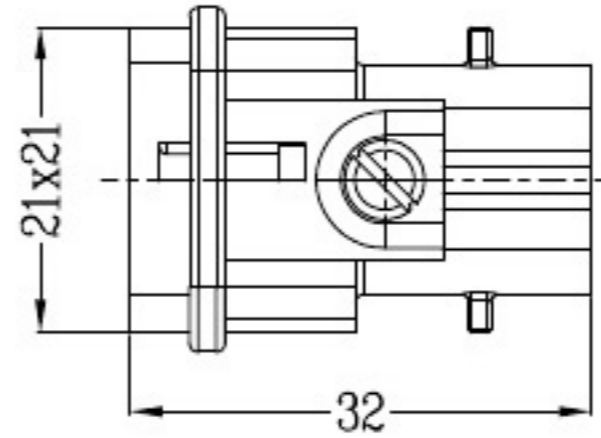

| REVISION DATA | | | | |
|---------------|-----|-------------|------|----------|
| SYM | ECN | DESCRIPTION | DATE | APPROVED |
| | | | | |
| | | | | |

| | | | | | | |
|---------|-----------|------|-------|---|---|---------------------------|
| | SIGNATURE | DATE | Units | mm |  宁波欧科瑞连接器有限公司 NINGBO OKERUI CONNECTOR CO.,LTD. | |
| DRAW | | | Size | A4 | PART NAME | HZW-HD-008-MC |
| DESIGN | | | Scale | 1.5:1 | Drawing NO. | 61 204 008 411 REV |
| CHECK | | | Sheet | 1/1 | File path | OKR.HAP.008MC A0 |
| APPROVE | | | Proj. |  | | |