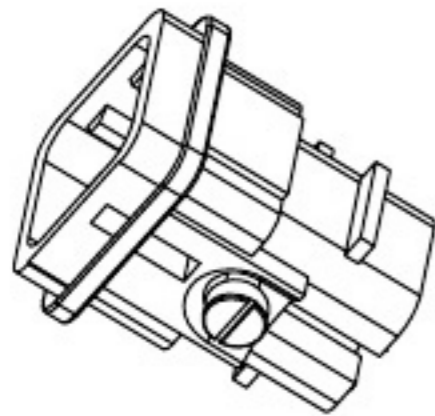

| REVISION DATA | | | | |
|---------------|-----|-------------|------|----------|
| SYM | ECN | DESCRIPTION | DATE | APPROVED |
| | | | | |
| | | | | |

| | | | | | | |
|---------|-----------|------|-------|---|---|---------------------------|
| | SIGNATURE | DATE | Units | mm |  宁波欧科瑞连接器有限公司 NINGBO OKERUI CONNECTOR CO.,LTD. | |
| DRAW | | | Size | A4 | PART NAME | HZW-HD-008-MC |
| DESIGN | | | Scale | 1.5:1 | Drawing NO. | 61 204 008 411 REV |
| CHECK | | | Sheet | 1/1 | File path | OKR.HAP.008MC A0 |
| APPROVE | | | Proj. |  | | |