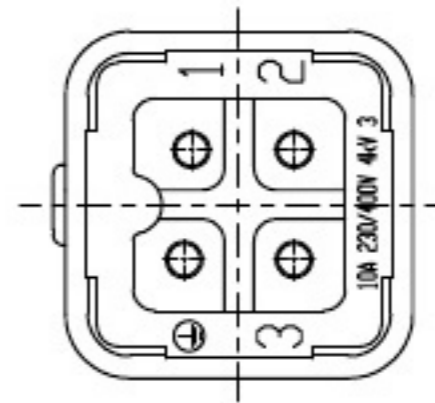

REVISION DATA				
SYM	ECN	DESCRIPTION	DATE	APPROVED

	SIGNATURE	DATE	Units	mm	 宁波欧科瑞连接器有限公司 NINGBO OKERUI CONNECTOR CO.,LTD.	
DRAW			Size	A4	PART NAME HZW-HA-003-M	
DESIGN			Scale	1.5:1	Drawing NO.	61 201 003 101 REV
CHECK			Sheet	1/1	File path	OKR.HAP.003M A0
APPROVE			Proj.	