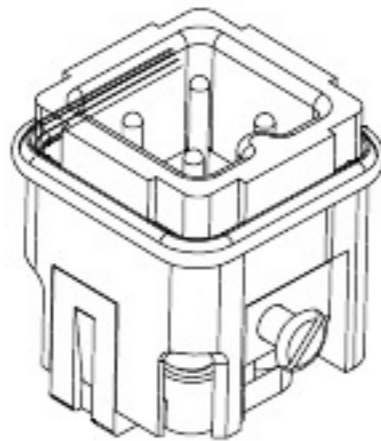

REVISION DATA				
SYM	ECN	DESCRIPTION	DATE	APPROVED

	SIGNATURE	DATE	Units	mm	 宁波欧科瑞连接器有限公司 NINGBO OKERUI CONNECTOR CO.,LTD.	
DRAW			Size	A4	PART NAME HZW-HA-003-M	
DESIGN			Scale	1.5:1	Drawing NO.	61 201 003 101 REV
CHECK			Sheet	1/1	File path	OKR.HAP.003M A0
APPROVE			Proj.	