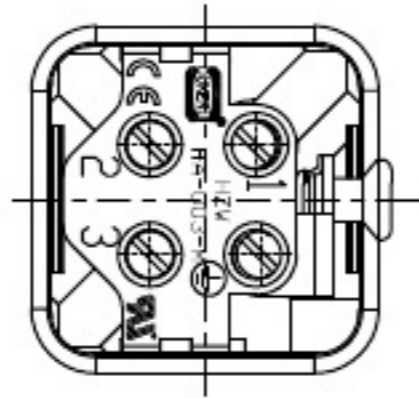

REVISION DATA				
SYM	ECN	DESCRIPTION	DATE	APPROVED

	SIGNATURE	DATE	Units	mm	 宁波欧科瑞连接器有限公司 NINGBO OKERUI CONNECTOR CO.,LTD.	
DRAW			Size	A4	PART NAME HZW-HA-003-M	
DESIGN			Scale	1.5:1	Drawing NO.	61 201 003 101 REV
CHECK			Sheet	1/1	File path	OKR.HAP.003M A0
APPROVE			Proj.	