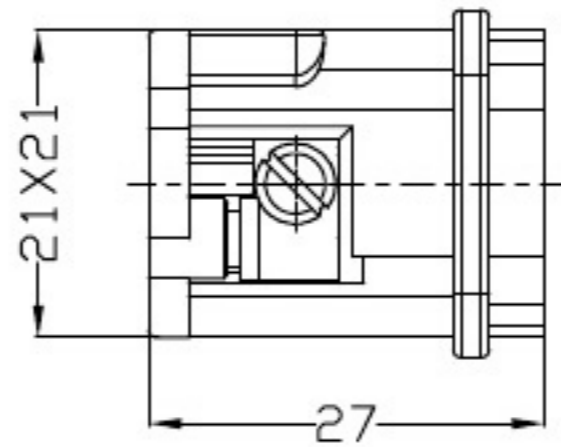

REVISION DATA				
SYM	ECN	DESCRIPTION	DATE	APPROVED

	SIGNATURE	DATE	Units	mm	 宁波欧科瑞连接器有限公司 NINGBO OKERUI CONNECTOR CO.,LTD.	
DRAW			Size	A4	PART NAME HZW-HA-003-M	
DESIGN			Scale	1.5:1	Drawing NO.	61 201 003 101 REV
CHECK			Sheet	1/1	File path	OKR.HAP.003M A0
APPROVE			Proj.	