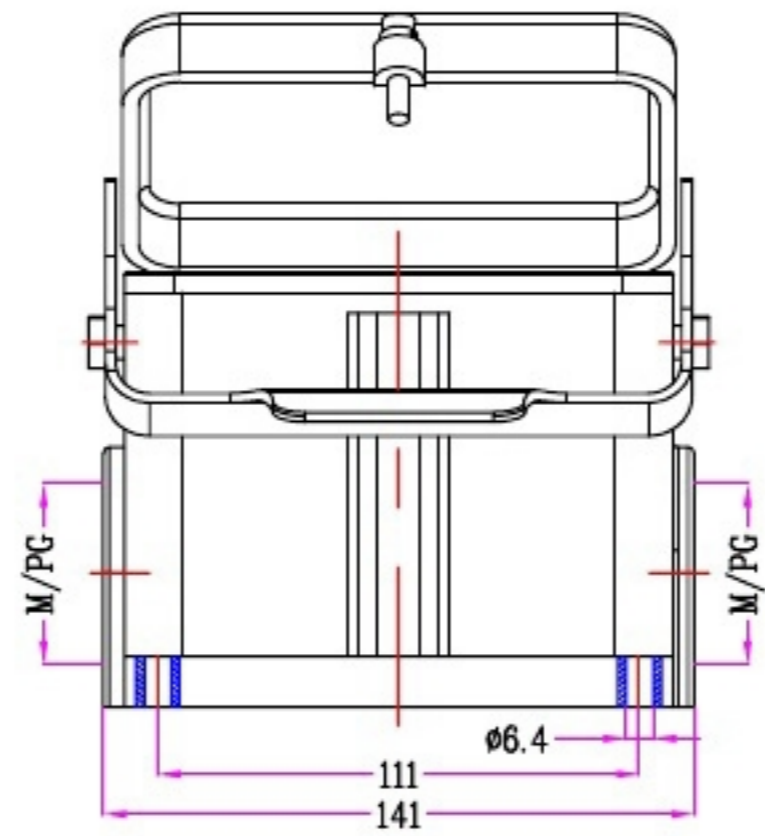

1	2	3	4	5	6	7	8		
Identification	Type name	Part number	Thread(M/PG)	Lever type	REVISION DATA			Your Choice	
Housings Surface mounting With thermo-Plastic cover	HZW-H48B-SG-CV-1PL-M40	81 336 048 140	M40	Metal	SYM	ECN	DESCRIPTION	DATE	APPROVED
	HZW-H48B-SG-CV-1PL-2M40	81 336 048 240	2M40	Metal					
	HZW-H48B-SG-CV-1PL-PG29	81 336 048 129	PG29	Metal					
	HZW-H48B-SG-CV-1PL-2PG29	81 336 048 229	2PG29	Metal					
	HZW-H48B-SG-CV-1PL-PG36	81 336 048 136	PG36	Metal					
	HZW-H48B-SG-CV-1PL-2PG36	81 336 048 236	2PG36	Metal					

	SIGNATURE	DATE	Units	mm	 宁波欧科瑞连接器有限公司 NINGBO OKERUI CONNECTOR CO.,LTD.		
DRAW			Size	A4	TYPE NAME	HZW-H48B-SG-CV-1PL-M/PG	
DESIGN			Scale		Part number	81 336 048 XXX	REV
CHECK			Sheet	1/1	File path	OKR. 48B. H48BL	A0
APPROVE			Proj.	