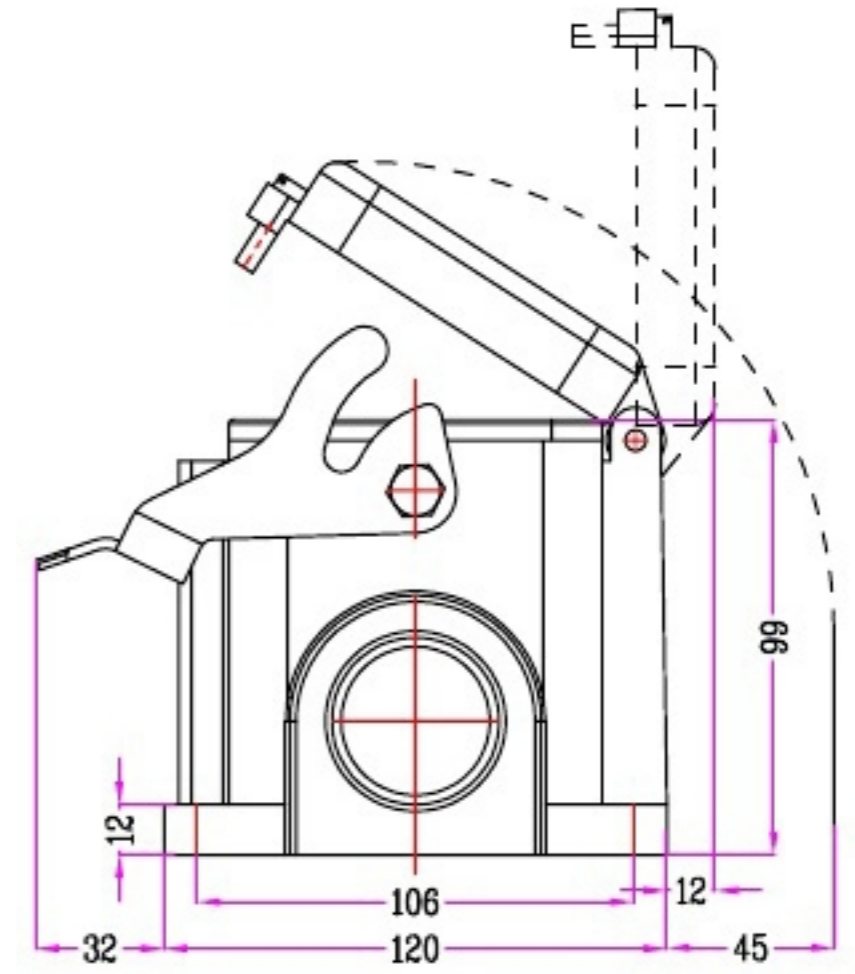

1	2	3	4	5	6	7	8		
Identification	Type name	Part number	Thread(M/PG)	Lever type	REVISION DATA			Your Choice	
Housings Surface mounting With thermo-Plastic cover	HZW-H48B-SG-CV-1PL-M40	81 336 048 140	M40	Metal	SYM	ECN	DESCRIPTION	DATE	APPROVED
	HZW-H48B-SG-CV-1PL-2M40	81 336 048 240	2M40	Metal					
	HZW-H48B-SG-CV-1PL-PG29	81 336 048 129	PG29	Metal					
	HZW-H48B-SG-CV-1PL-2PG29	81 336 048 229	2PG29	Metal					
	HZW-H48B-SG-CV-1PL-PG36	81 336 048 136	PG36	Metal					
	HZW-H48B-SG-CV-1PL-2PG36	81 336 048 236	2PG36	Metal					

	SIGNATURE	DATE	Units	mm	 宁波欧科瑞连接器有限公司 NINGBO OKERUI CONNECTOR CO.,LTD.		
DRAW			Size	A4	TYPE NAME	HZW-H48B-SG-CV-1PL-M/PG	
DESIGN			Scale		Part number	81 336 048 XXX	REV
CHECK			Sheet	1/1	File path	OKR. 48B. H48BL	A0
APPROVE			Proj.	