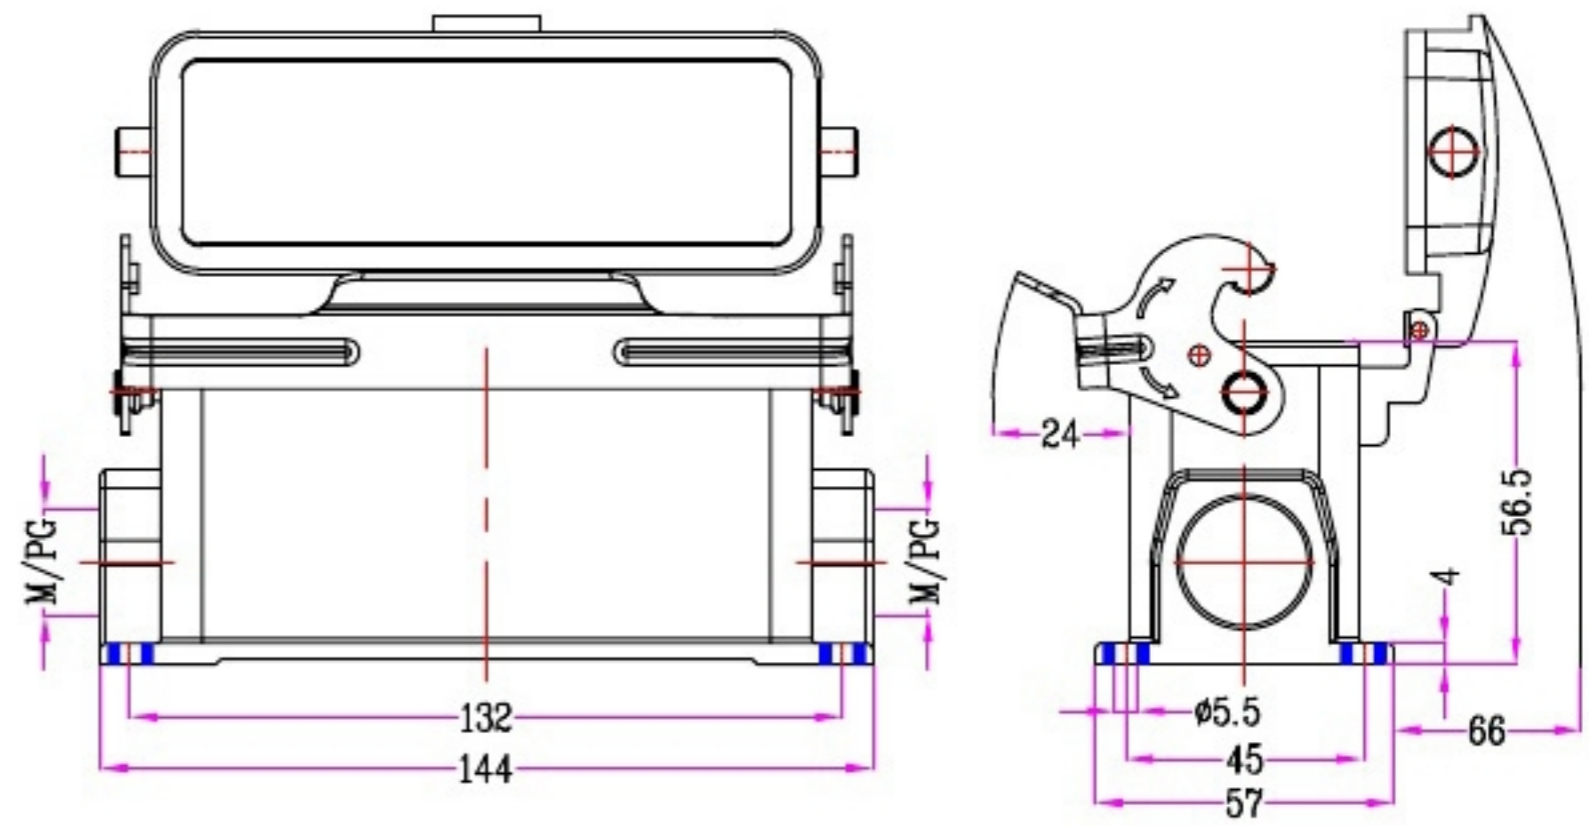

1	2	3	4	5	6	7	8		
Identification	Type name	Part number	Thread(M/PG)	Lever type	REVISION DATA			Your Choice	
Housings Surface mounting With metal cover	HZW-H24B-SG-MCV-1PL-M25	84 325 024 025	M25	Metal	SYM	ECN	DESCRIPTION	DATE	APPROVED
	HZW-H24B-SG-MCV-1PL-2M25	84 325 024 225	2M25	Metal					
	HZW-H24B-SG-MCV-1PL-PG21	84 325 024 021	PG21	Metal					
	HZW-H24B-SG-MCV-1PL-2PG21	84 325 024 221	2PG21	Metal					

	SIGNATURE	DATE	Units	mm	 宁波欧科瑞连接器有限公司 NINGBO OUKERUI CONNECTOR CO.,LTD.		
DRAW			Size	A4	TYPE NAME	HZW-H24B-SG-MCV-1PL-M/PG	
DESIGN			Scale		Part number	84 325 024 XXX	REV
CHECK			Sheet	1/1	File path	OKR. 24B. H24BL	A0
APPROVE			Proj.	