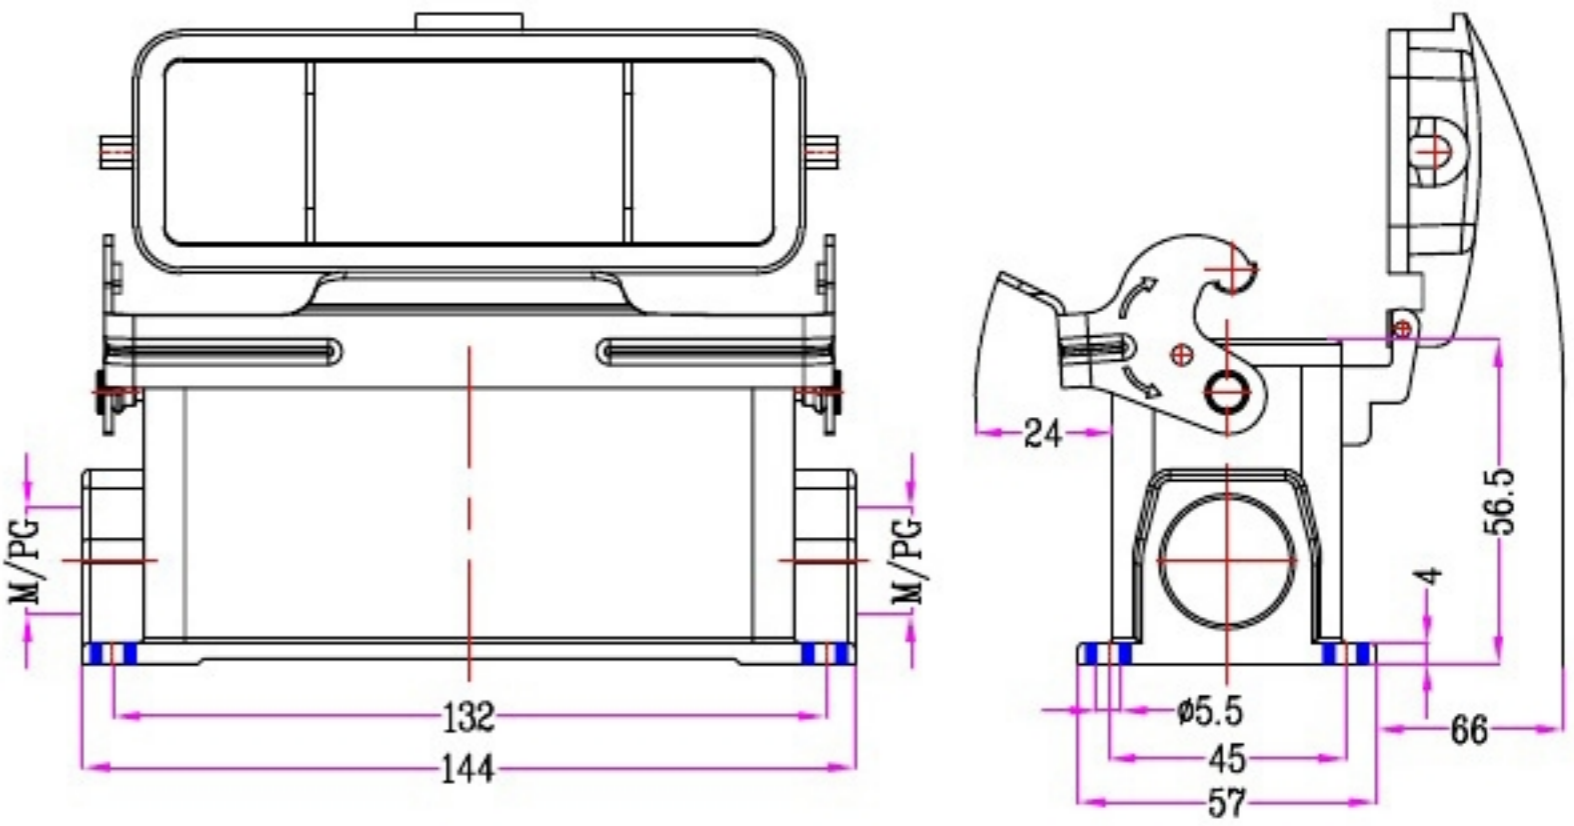

1	2	3	4	5	6	7	8		
Identification	Type name	Part number	Thread(M/PG)	Lever type	REVISION DATA			Your Choice	
Housings Surface mounting With thermo-Plastic cover	HZW-H24B-SG-CV-1PL-M25	84 324 024 025	M25	Metal	SYM	ECN	DESCRIPTION	DATE	APPROVED
	HZW-H24B-SG-CV-1PL-2M25	84 324 024 225	2M25	Metal					
	HZW-H24B-SG-CV-1PL-PG21	84 324 024 021	PG21	Metal					
	HZW-H24B-SG-CV-1PL-2PG21	84 324 024 221	2PG21	Metal					

	SIGNATURE	DATE	Units	mm	 宁波欧科瑞连接器有限公司 NINGBO OKERUI CONNECTOR CO.,LTD.		
DRAW			Size	A4	TYPE NAME	HZW-H24B-SG-CV-1PL-M/PG	
DESIGN			Scale		Part number	84 324 024 XXX	REV
CHECK			Sheet	1/1	File path	OKR. 24B. H24BL	A0
APPROVE			Proj.	