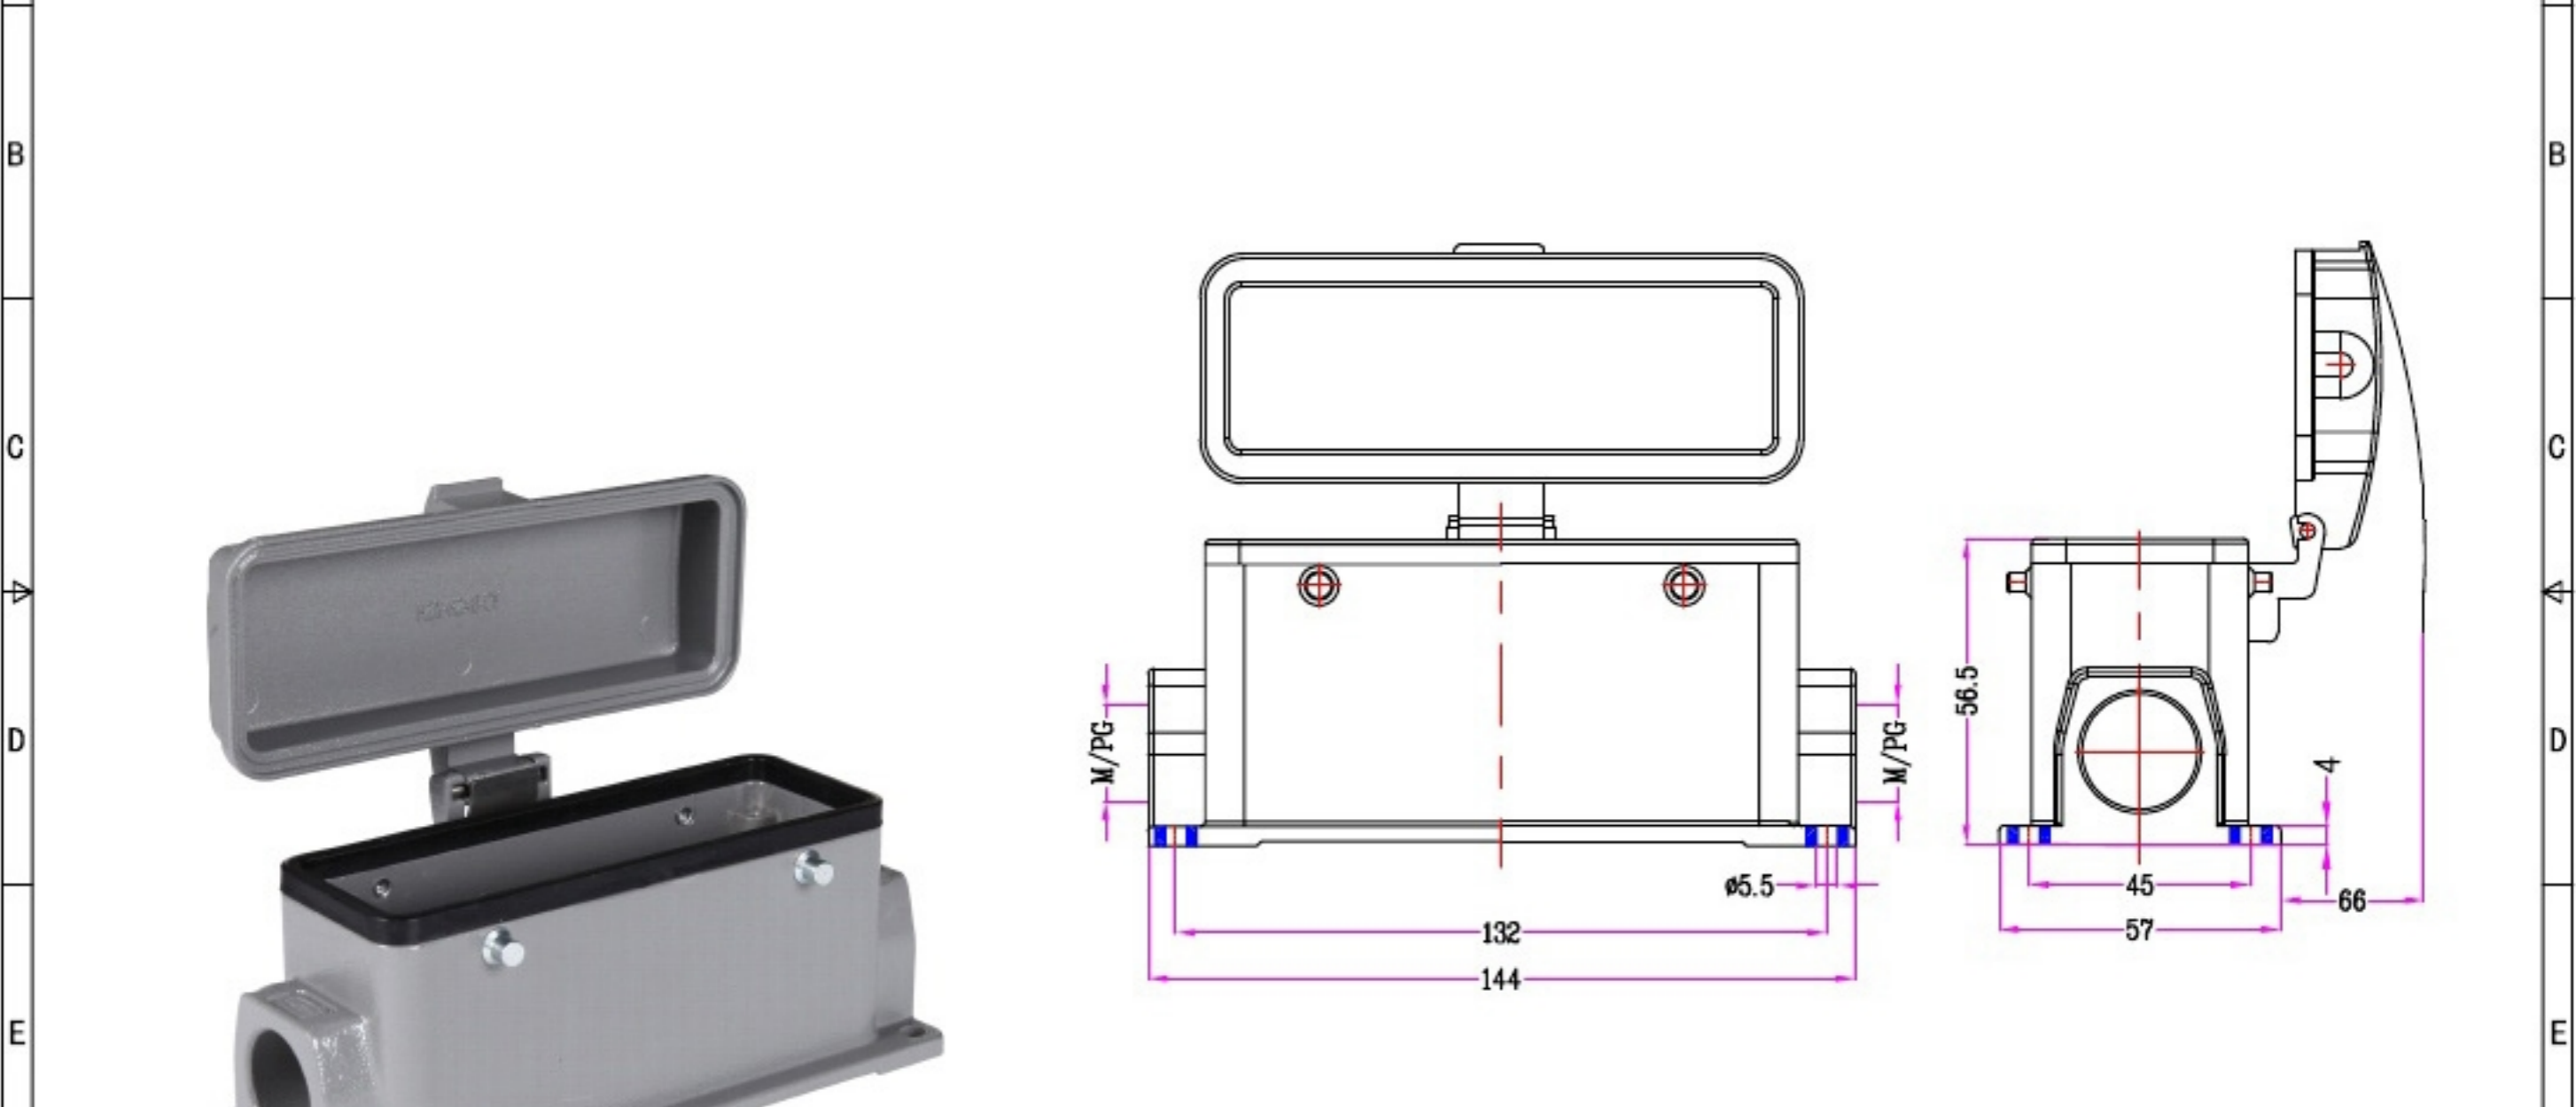

1	2	3	4	5	6	7	8		
Identification	Type name	Part number	Thread(M/PG)	Lever type	REVISION DATA			Your Choice	
Housings Surface mounting With metal cover	HZW-H24B-SG-4g-MCV-M25	82 325 024 125	M25		SYM	ECN	DESCRIPTION	DATE	APPROVED
	HZW-H24B-SG-4g-MCV-2M25	82 325 024 225	2M25						
	HZW-H24B-SG-4g-MCV-PG21	82 325 024 121	PG21						
	HZW-H24B-SG-4g-MCV-2PG21	82 325 024 221	2PG21						

	SIGNATURE	DATE	Units	mm	 宁波欧科瑞连接器有限公司 NINGBO OKERUI CONNECTOR CO.,LTD.		
DRAW			Size	A4	TYPE NAME HZW-H24B-SG-4g-MCV-M/PG		
DESIGN			Scale		Part number	82 325 024 XXX	REV
CHECK			Sheet	1/1	File path	OKR. 24B. H24BL	A0
APPROVE			Proj.	