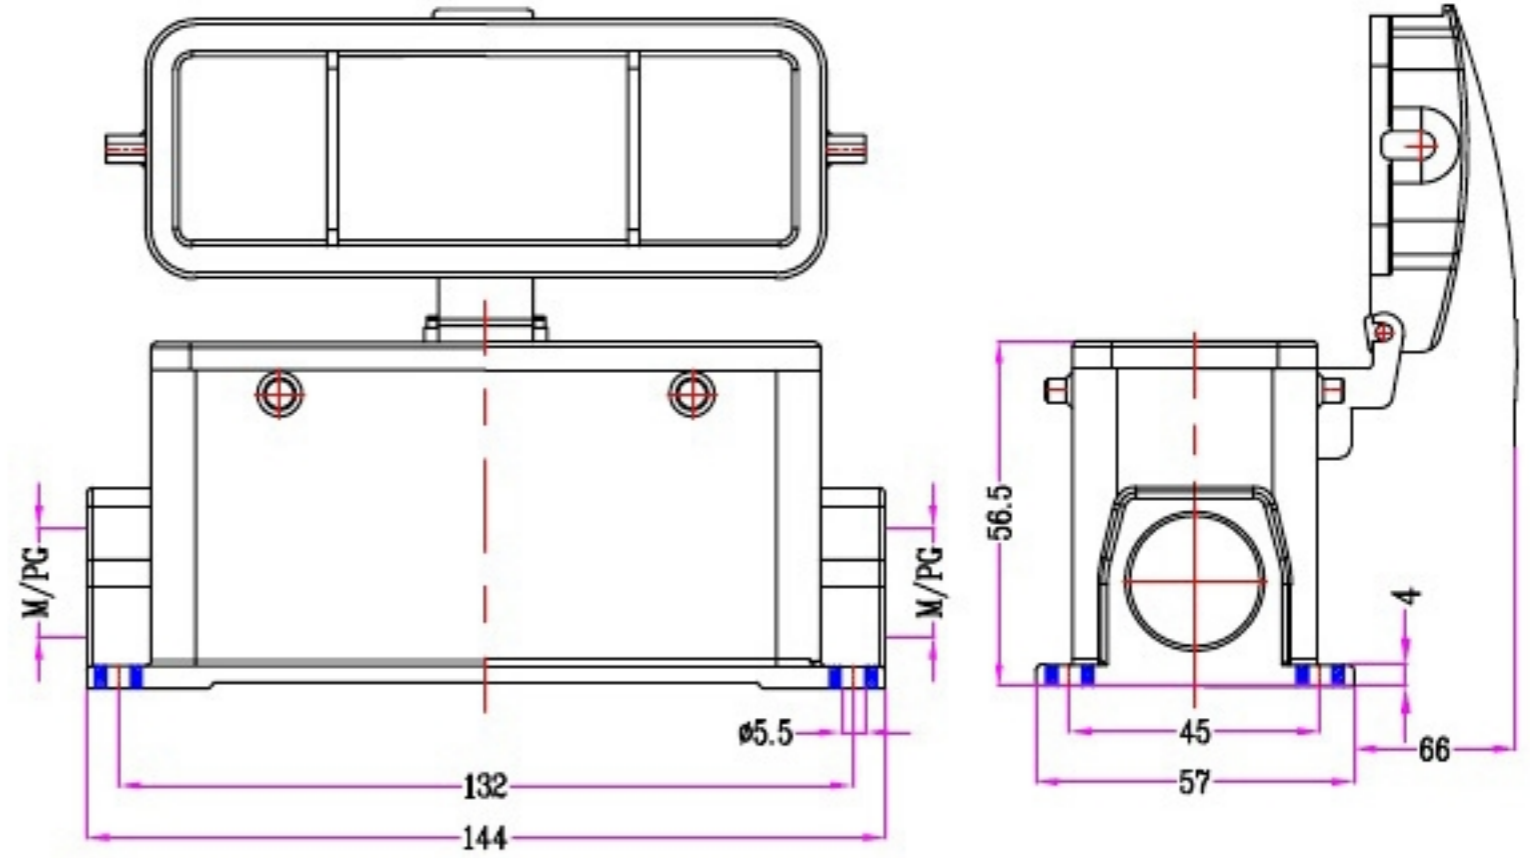

1	2	3	4	5	6	7	8		
Identification	Type name	Part number	Thread(M/PG)	Lever type	REVISION DATA			Your Choice	
Housings Surface mounting With thermo-Plastic cover	HZW-H24B-SG-4g-CV-M25	82 324 024 125	M25		SYM	ECN	DESCRIPTION	DATE	APPROVED
	HZW-H24B-SG-4g-CV-2M25	82 324 024 225	2M25						
	HZW-H24B-SG-4g-CV-PG21	82 324 024 121	PG21						
	HZW-H24B-SG-4g-CV-2PG21	82 324 024 221	2PG21						

	SIGNATURE	DATE	Units	mm	 宁波欧科瑞连接器有限公司 NINGBO OKERUI CONNECTOR CO.,LTD.		
DRAW			Size	A4	TYPE NAME HZW-H24B-SG-4g-CV-M/PG		
DESIGN			Scale		Part number	82 324 024 XXX	REV
CHECK			Sheet	1/1	File path	OKR. 24B. H24BL	A0
APPROVE			Proj.	